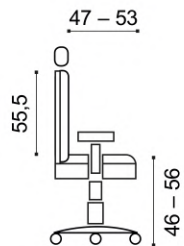

5 765,-

cena bez podhlavníku

505,-

cena podhlavníku

ceny uvedeny bez DPH

120 kg

nosnost židle

3 roky

záruka

barevné varianty

šedá

nastavitelné područky
(hloubka, úhel, výška)

nastavení
hloubky
a výšky
sedáku

synchronní
mechanismus s
automatickým
nastavením
protiváhy