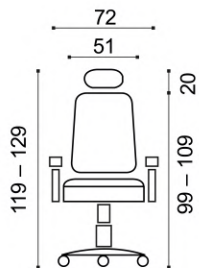

3 roky

záruka

barevné varianty

šedá

nastavitelné područky
(hloubka, úhel, výška)

nastavení
hloubky
a výšky
sedáku

synchronní
mechanismus s
automatickým
nastavením
protiváhy

pevná hlavová
opěrka