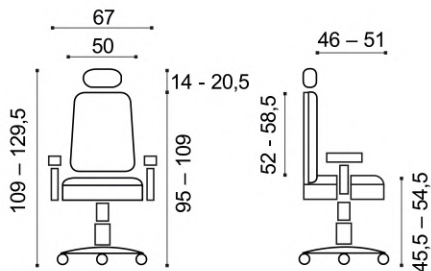

záruka

barevné varianty

černá, šedá, modrá

výškově nastavitelné
područky

nastavení
hloubky
a výšky
sedáku

synchronní
mechanismus s
nastavením
protiváhy

nastavitelná hlavová
opěrka

výškově nastavitelný
opěrák