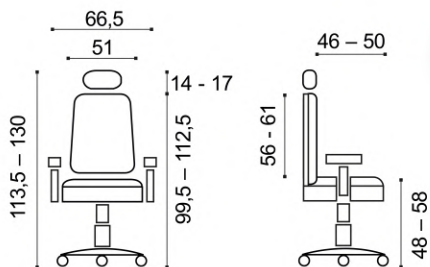

nastavitelné područky  
(hloubka, úhel, výška, šířka)

nastavení  
hloubky  
a výšky  
sedáku

synchronní mechanismus  
s nastavením protiváhy

nastavitelná hlavová  
opěrka

výškové nastavitelný  
opěrák

| Setulo