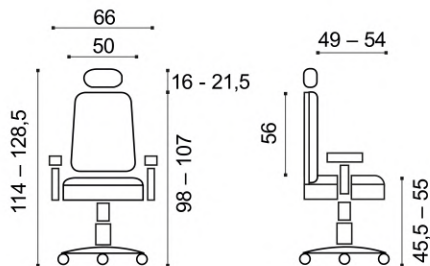

3 roky

záruka

barevné varianty

černá, šedá, zelená, červená

výškově nastavitelné
područky

nastavení
hloubky
a výšky
sedáku

synchronní
mechanismus s
automatickým
nastavením
protiváhy

nastavitelná
hlavová
opěrka