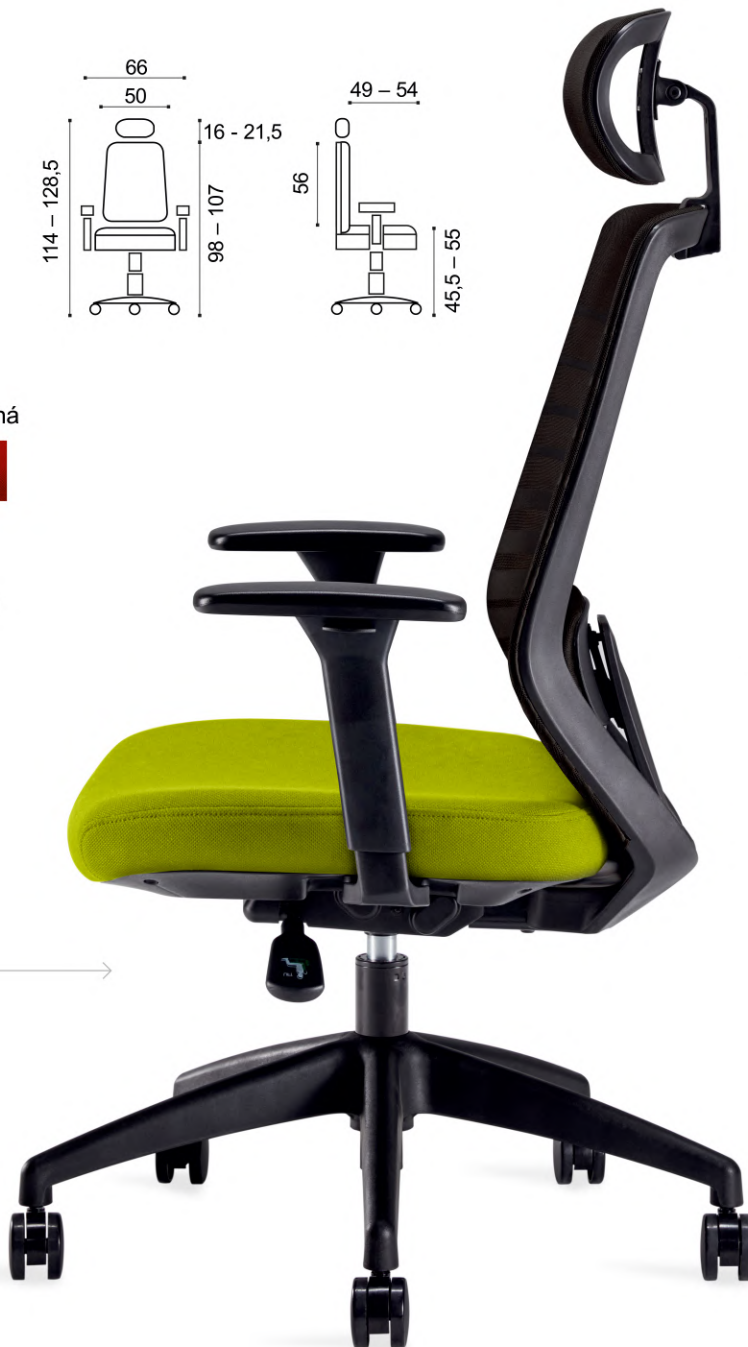

nastavitelná
hlavová
opěrka

výškové nastavení
bederní opěrky